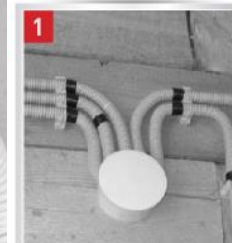

# ГОФРИРОВАННАЯ ТРУБА ПВХ И КЛИПСЫ

**Код РС**
**Наименование РС**
**Артикул ЭРА**

1406724	Труба гофрированная ПВХ легкая d16мм с протяжкой сер. (уп.100м) Эра Б0020033	Б0020033
1406727	Труба гофрированная ПВХ легкая d16мм с протяжкой сер. (уп.20м) Эра Б0036987	Б0036987
1406729	Труба гофрированная ПВХ легкая d20мм с протяжкой сер. (уп.100м) Эра Б0020110	Б0020110
1406732	Труба гофрированная ПВХ легкая d20мм с протяжкой сер. (уп.20м) Эра Б0036989	Б0036989
1406734	Труба гофрированная ПВХ легкая d25мм с протяжкой сер. (уп.50м) Эра Б0020113	Б0020113
1406737	Труба гофрированная ПВХ легкая d32мм с протяжкой сер. (уп.50м) Эра Б0020115	Б0020115
1406738	Труба гофрированная ПВХ легкая d40мм с протяжкой сер. (уп.25м) Эра Б0020116	Б0020116
1406789	Держатель для труб (клипса) d16мм сер. Эра Б0020035	Б0020035
1406790	Держатель для труб (клипса) d20мм сер. Эра Б0020123	Б0020123
1406791	Держатель для труб (клипса) d25мм сер. Эра Б0020124	Б0020124
1406792	Держатель для труб (клипса) d32мм сер. Эра Б0020125	Б0020125
1406793	Держатель для труб (клипса) d40мм сер. Эра Б0039111	Б0039111